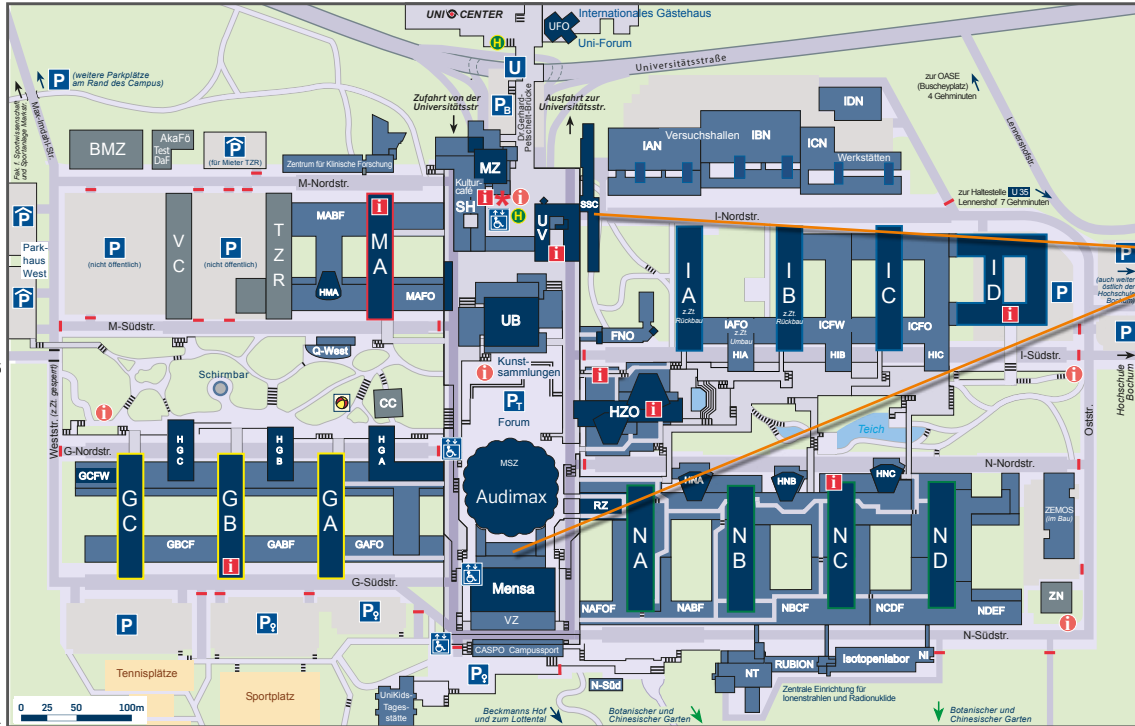

# Übersichtsplan

- Medizin (MA)
- Ingenieurwissenschaften (IA-ID)
- Naturwissenschaften (NA-ND)
- Geisteswissenschaften (GA-GC)
- Straßen
- Fußwege

International Office  
International Lounge

- BMZ Biomedizinzentrum Ruhr
- CASPO Campus-Sportanlage
- CC Campus-Center
- FNO Forum Nord-Ost
- HZO Hörsaalzentrum Ost
- MSZ Multimedia-Support-Zentrum
- MZ Musisches Zentrum
- RZ Rechenzentrum
- SH Studierendenhaus
- SSC Studierenden-Service-Center
- TZR Technologiezentrum Ruhr
- UB Universitätsbibliothek
- UV Universitätsverwaltung
- VC Vita Campus
- VZ Veranstaltungszentrum
- ZN Zentrum für Neuroinformatik